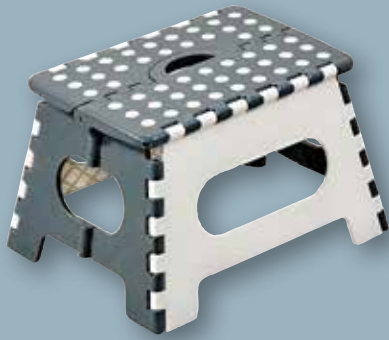

KESPER

KITCHEN AND HOME

FALTBARER KLAPPTRITT

- 35 x 27 x 22 cm
- Kunststoff
- Maximale Belastung 150 kg

UVP ~~17,99~~ **
7,99

Abdeckfolie
1,22* 0,99
(1 qm = 0,05)
Malerplane
2,44* 1,99
(1 qm = 0,05)

MALERPLANE O. ABDECKFOLIE

- 20 m²
- 4 x 5 m
- Transparent

ab
0,99