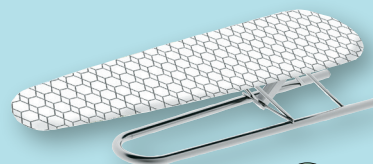

WÄSCHEKORB

- 59 x 38 x 25 cm
- Kunststoff
- 3 rutschfeste Griffe

5,49

ÄRMELBÜGELBRETT

- 53 x 13 cm
- Bezug aus 100 % Baumwolle

5,99

BÜGELTISCH-BEZUG

- 130 x 43 cm
- Dampfdurchlässiges Baumwollgewebe