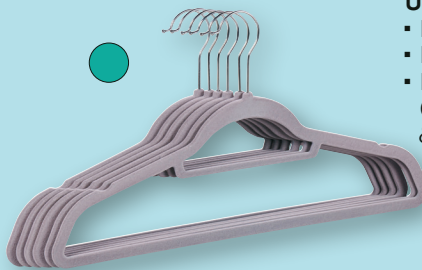

-30%
 1,43*
0,99

DR. BECKMANN FLECKENTEUFEL
 ▪ Versch. Sorten
 ▪ 50 ml
 (1 L = 35,80)

-21%
 je 2,27*
1,79

DAUER-BEST-PREIS

PRÄGE-SERVIETTEN

- 1-lagig
- 32 x 32 cm

100er-Pack

0,97

-22%

12,89 *

9,99

KLEIDERBÜGEL UNIVERSAL BEFLOCKT

- Rutschhemmender Samtbezug
- Drehbarer Haken
- Mit Rockkerben, Gürtelhalterung & Hosensteg

6er-Pack

-42%

3,44 *