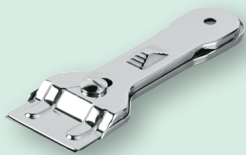

REINIGUNGSSCHABER

- Mit 5 Ersatzklingen
- Für die Reinigung von Glas-, Ceran- & Kochfeldoberflächen geeignet

-52%

4,22 *

1,99