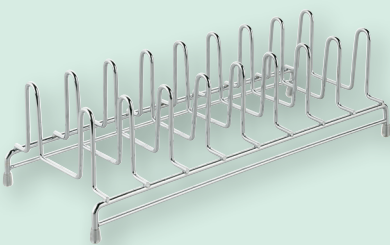

FRISCHHALTE-KUGELN

- Ø 7 & 9 cm
- Kunststoff
- Stapelbar

2er-Set
2,49

SCHNEIDE-BRETT

- 35 x 25 x 1,5 cm
- Bambus
- Mit Lasergravur
- Klingenschonend

3,49

TOPFDECKELHALTER

- 33,5 x 13,5 x 10 cm
- Mit 8 Fächern
- Auch für Schneidebretter geeignet
- Rutschhemmende PVC Füße
- Metall/Kunststoff

3,99

KÜCHENREGAL

- Bambus/Edelstahl

36 x 15,5 x 15,5 cm	5,49
50 x 15,5 x 15,5 cm	6,99

ab **5,49**

REINIGUNGSSCHABER

- Mit 5 Ersatzklingen
- Für die Reinigung von Glas-, Ceran- & Kochfeldoberflächen geeignet