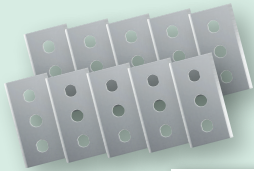

ERSATZKLINGEN REINIGUNGSSCHABER

- 22 x 44 x 0,3 mm
- Karbonstahl

10er-Pack

-55%

2,22 *

0,99